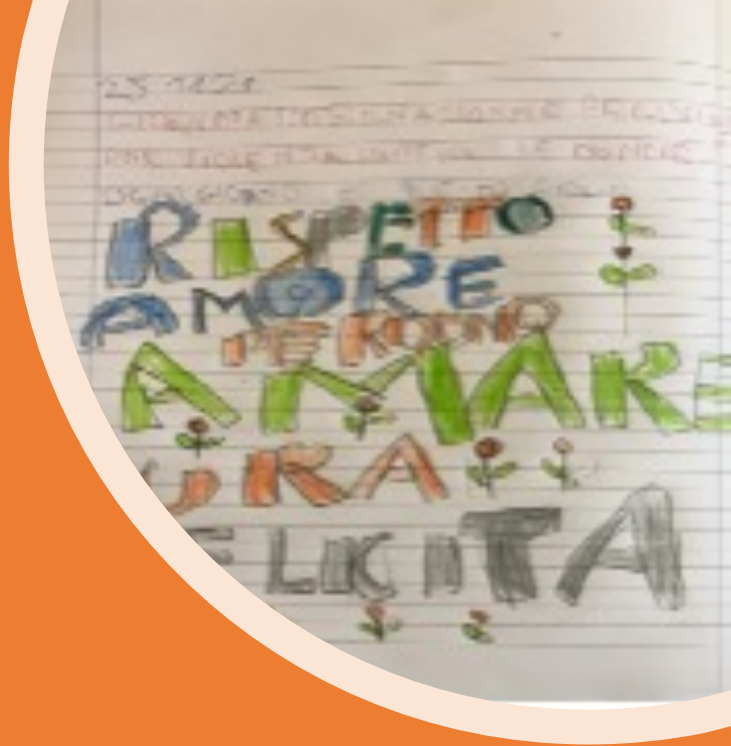

A close-up photograph of several vibrant red roses, filling the entire background of the page. The petals are detailed and layered, creating a rich, textured appearance. The lighting is soft, highlighting the curves of the petals.

GIORNATA INTERNAZIONE
PER L'ELIMINAZIONE
DELLA VIOLENZA CONTRO LE DONNE

ISTITUTO COMPRENSIVO DI VILLANTERIO

SCUOLA PRIMARIA DI COPIANO

CLASSE QUARTA A.S 2021-2022

COLLEGATI CON L'EVENTO REGIONALE
«OGNI GIORNO E' QUESTO GIORNO»
DIRETTA STREAMING